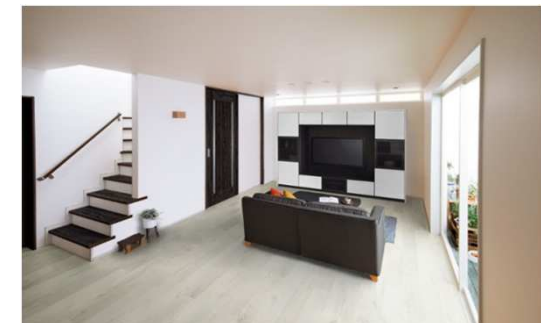

coordinate

こだわりのインテリアをカタチに。住まいのことなら、パナソニックです。

【ヴィラ・リゾート】

【ナチュラル】

【スタイリッシュモダン】

フロア : チェリー柄
建具・階段 : チェリー柄
カウンター・笠木 : チェリー柄
窓枠・幅木 : チェリー柄
玄関収納 : チェリー柄

フロア : メープル柄
建具・階段 : メープル柄
カウンター・笠木 : メープル柄
窓枠・幅木 : メープル柄
玄関収納 : メープル柄

フロア・クローゼット : ホワイトオーク柄
建具・階段 : スモークオーク柄
カウンター・笠木 : スモークオーク柄
窓枠・幅木 : スモークオーク柄
玄関収納 : ホワイトオーク柄