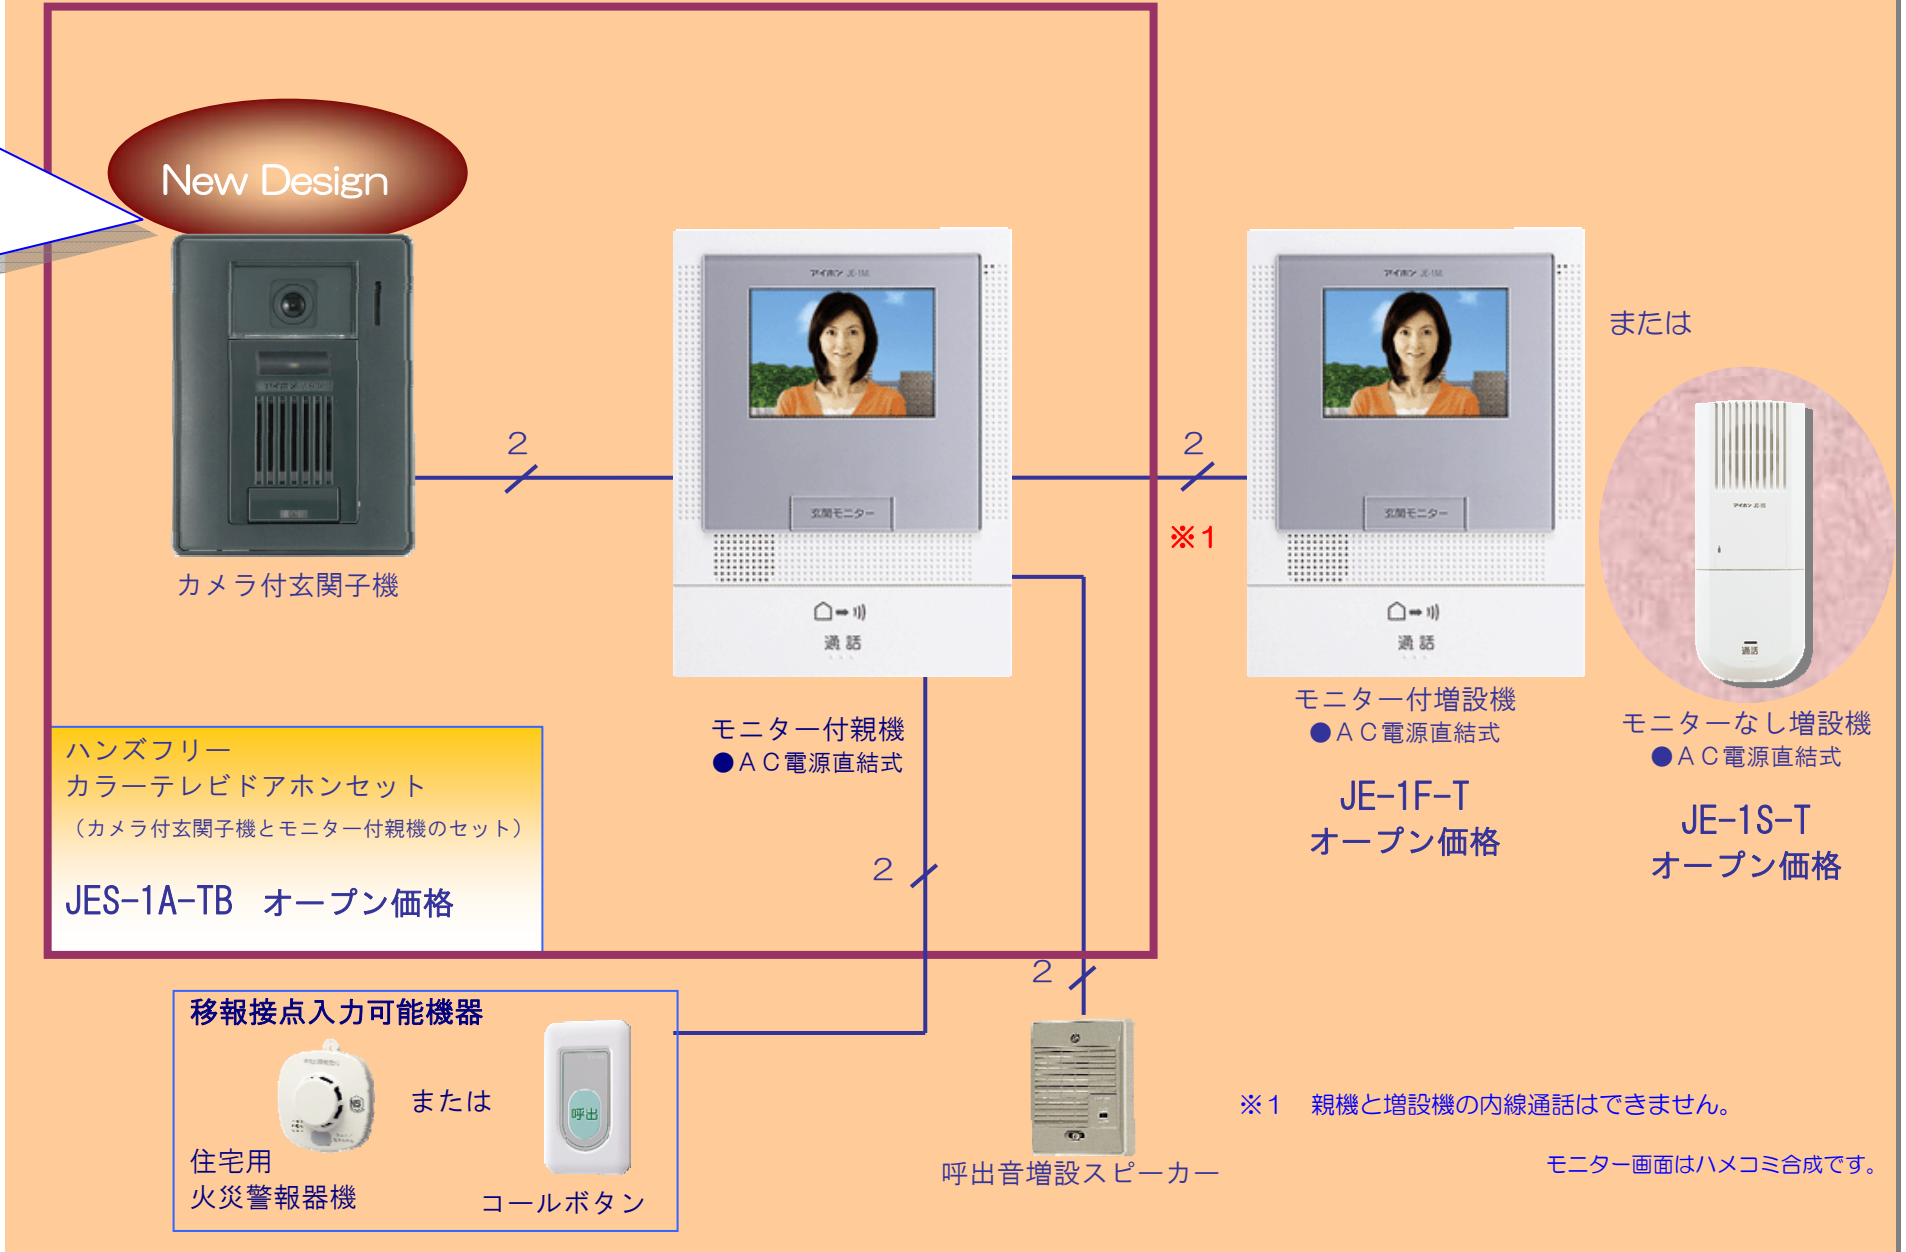

特長

新登場!! 32 mm!!

・従来の子機に比べ
約20%薄く

・よりスタイリッシュな
デザインへ

新型 ← 従来

- 安全** 住宅用火災警報器連動
住宅用火災警報器が発報すると親機が通知音鳴動と送話表示灯点滅で知らせます。
- 防犯** 夜もカラーで確認
子機に内蔵された白色LED照明が点灯、夜間や周囲が暗いときでもカラーで映します。(5ルクス以上:カメラ前約30cm、玄関灯などで必要な明るさを確保してください)
- 便利** ファミリーコール
呼出ボタンを押した後、そのまま室内のご家族に呼びかけが出来ます。

システム図

仕様・寸法

☆仕様、外観等は改良のため予告なしに変更することがあります。

品名	カメラ付玄関子機	モニター付親機	モニター付増設機	モニターなし増設機
型番	JE-DAB	JE-1M-T	JE-1F-T	JE-1S-T
電源電圧	モニター付親機から供給	AC100V 50/60Hz	AC100V 50/60Hz	AC100V 50/60Hz
通達距離	—	玄関子機-親機... φ0.65で50mまで φ0.9~φ1.2で100mまで	玄関子機-増設機... φ0.65で50mまで φ0.9~φ1.2で100mまで	玄関子機-増設機... φ0.65で50mまで φ0.9~φ1.2で100mまで
モニター	—	3.5型 TFT カラー液晶	3.5型 TFT カラー液晶	—
寸法	W97×H129×D32	W135×H179×D27	W135×H179×D27	W82×H210×D40
通話方式	自動交互通話	拡声自動交互通話/ プレストーク通話	拡声自動交互通話/ プレストーク通話	拡声自動交互通話/ プレストーク通話

防犯に役立つカラーテレビドアホン

玄関や窓から侵入

侵入盗の被害にあった住宅の侵入口を調べてみますと、一番多いのが玄関と窓であることがわかります。

侵入盗はインターホンで留守を確認

侵入盗の約半数が留守の確認をするのにインターホンを使っています。