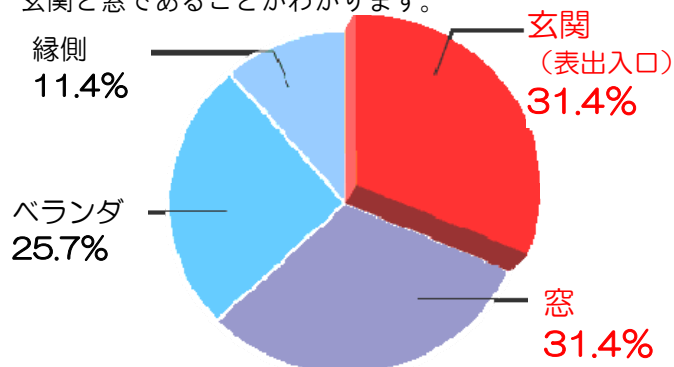

防犯に役立つカラーテレビドアホン

玄関や窓から侵入

侵入盗の被害にあった住宅の侵入口を調べてみますと、一番多いのが玄関と窓であることがわかります。

侵入盗はインターホンで留守を確認

侵入盗の約半数が留守の確認をするのにインターホンを使っています。