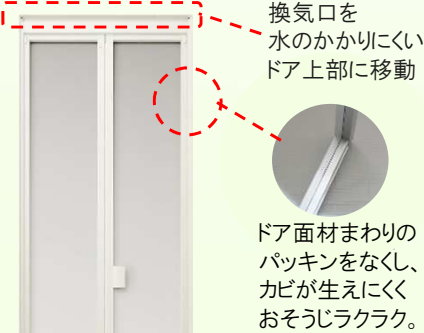

※イメージです。実際とは異なります。組合せなどはお見積書をご確認ください。

選び抜かれた  
快適空間を、あなたに。

パナソニック  
バスルーム **FZ**

素材を何層にも重ねる配合技術により、大理石ならではの深みや奥行き感のある柄を表現。ひとつひとつ異なる表情を持った浴槽です。防汚成分(はっ水・はっ油成分)を、表面だけでなく素材に練り込んでいるので、使用していくうちにキズがついても水はじきは変わりません。汚れもつきにくくキレイが長持ち。

ベース仕様

スミピカフロア

床のスミに目地がないので、汚れが落としやすい。同一柄のグリッドで乾きやすく、滑りにくく、お掃除しやすい床。

◎微細な凹凸で乾きやすい  
水の表面張力を壊す効果で水が引いていきます。

◎微細な凹凸で滑りにくい  
目に見えない凹凸が足をしっかり据えます。

スキットドア

換気口がドアの上にあるから、汚れにくくおそうじラクラク。

入った空気がドアに沿って下に流れて浴室全体を換気

換気口を水のかかりにくいドア上部に移動

ドア面材まわりのパッキンをなくし、カビが生えにくくおそうじラクラク。

ささっとキレイ排水口

ゴミがまとまる形状+フッ素系特殊コーティングで、約10年間※汚れをはじき、付きにくく。

ステンレス製のヘアキャッチャー、スポンジだけですみずみまでキレイに。

その他のベース仕様

天井	照明	ドア	ミラー	洗い場水栓
フラット天井	サークルLED照明(電球色)	2枚折戸ドア *ホワイト *段差5ミリ	シンプルミラー 650×250mm	カバー水栓S (メタルハンドル・メタルヘッド・シルバーホース)
シャワーフック	タオル掛け	排水栓	風呂ふた	窓枠
シャワーフック *メタル	タオル掛けA	ポップアップ排水栓	巻きフタフック無し	ホワイト 1m×4本