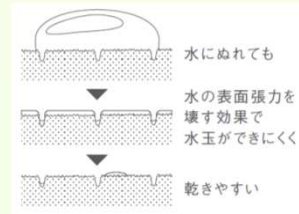

※イメージです。実際とは異なります。組合せなどはお見積書をご確認ください。

選び抜かれた  
快適空間を、あなたに。

パナソニック  
バスルーム **FZ**

素材を何層にも重ねる配合技術により、大理石ならではの深みや奥行き感のある柄を表現。ひとつひとつ異なる表情を持った浴槽です。防汚成分(はっ水・はっ油成分)を、表面だけでなく素材に練り込んでいるので、使用していくうちにキズがついても水はじきは変わりません。汚れもつきにくくキレイが長持ち。

ベース仕様

スミピカフロア

床のスミに目地がないので、汚れが落としやすい。同一柄のグリッドで乾きやすく、滑りにくく、お掃除しやすい床。

◎微細な凹凸で乾きやすい  
水の表面張力を壊す効果で水が引いていきます。

◎微細な凹凸で滑りにくい  
目に見えない凹凸が足をしっかり据えます。

スキットドア

換気口がドアの上にあるから、汚れにくくおそうじラクラク。

入った空気がドアに沿って下に流れて浴室全体を換気

換気口を水のかかりにくいドア上部に移動

ドア面材まわりのパッキンをなくし、カビが生えにくくおそうじラクラク。

ささっとキレイ排水口

ゴミがまとまる形状+フッ素系特殊コーティングで、約10年間※汚れをはじき、付きにくく。

ステンレス製のヘアキャッチャー、スポンジだけですみずみまでキレイに。

その他のベース仕様

天井	照明	ドア	ミラー	洗い場水栓
フラット天井	サークルLED照明(電球色)	2枚折戸ドア *ホワイト *段差5ミリ	シンプルミラー 650×250mm	カバー水栓S (メタルハンドル・メタルヘッド・シルバーホース)
シャワーフック	タオル掛け	排水栓	風呂ふた	窓枠
シャワーフック *メタル	タオル掛けA	ポップアップ排水栓	巻きフタフック無し	ホワイト 1m×4本